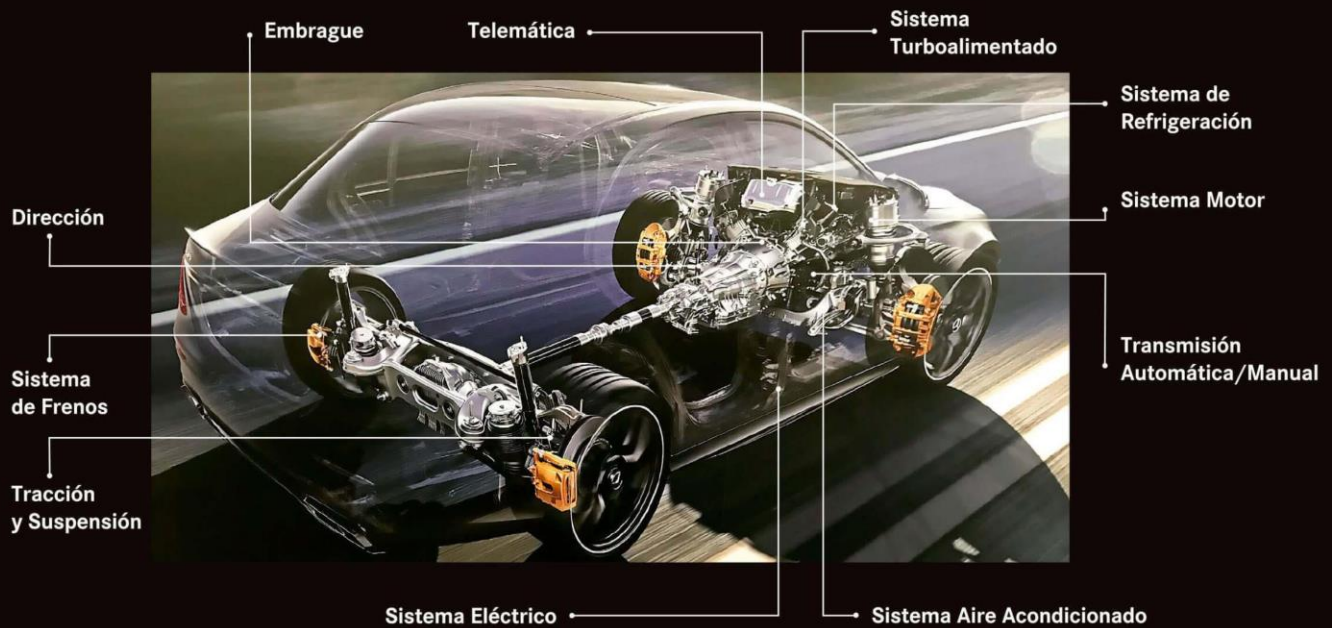

Cubrimiento - Garantía Mercedes-Benz

Mercedes-Benz
The best or nothing.

SISTEMA ANTIBLOQUEO DE FRENOS. ECE R136H

ALERTA DE COLISIÓN FRONTAL. ECE R136H

FRENADO AUTÓNOMO DE EMERGENCIA. ECE R136H

SISTEMA ATTENTION ASSIST. ECE R136H

SISTEMA DE CONTROL DE TRACCIÓN. ECE R136H

SISTEMA SUJECCIÓN INFANTIL. ECE R14-05

SISTEMA BOLSA DE AIRE (7). ECE R94

SISTEMA CON ASISTENTE DE FRENADO. ECE R136H